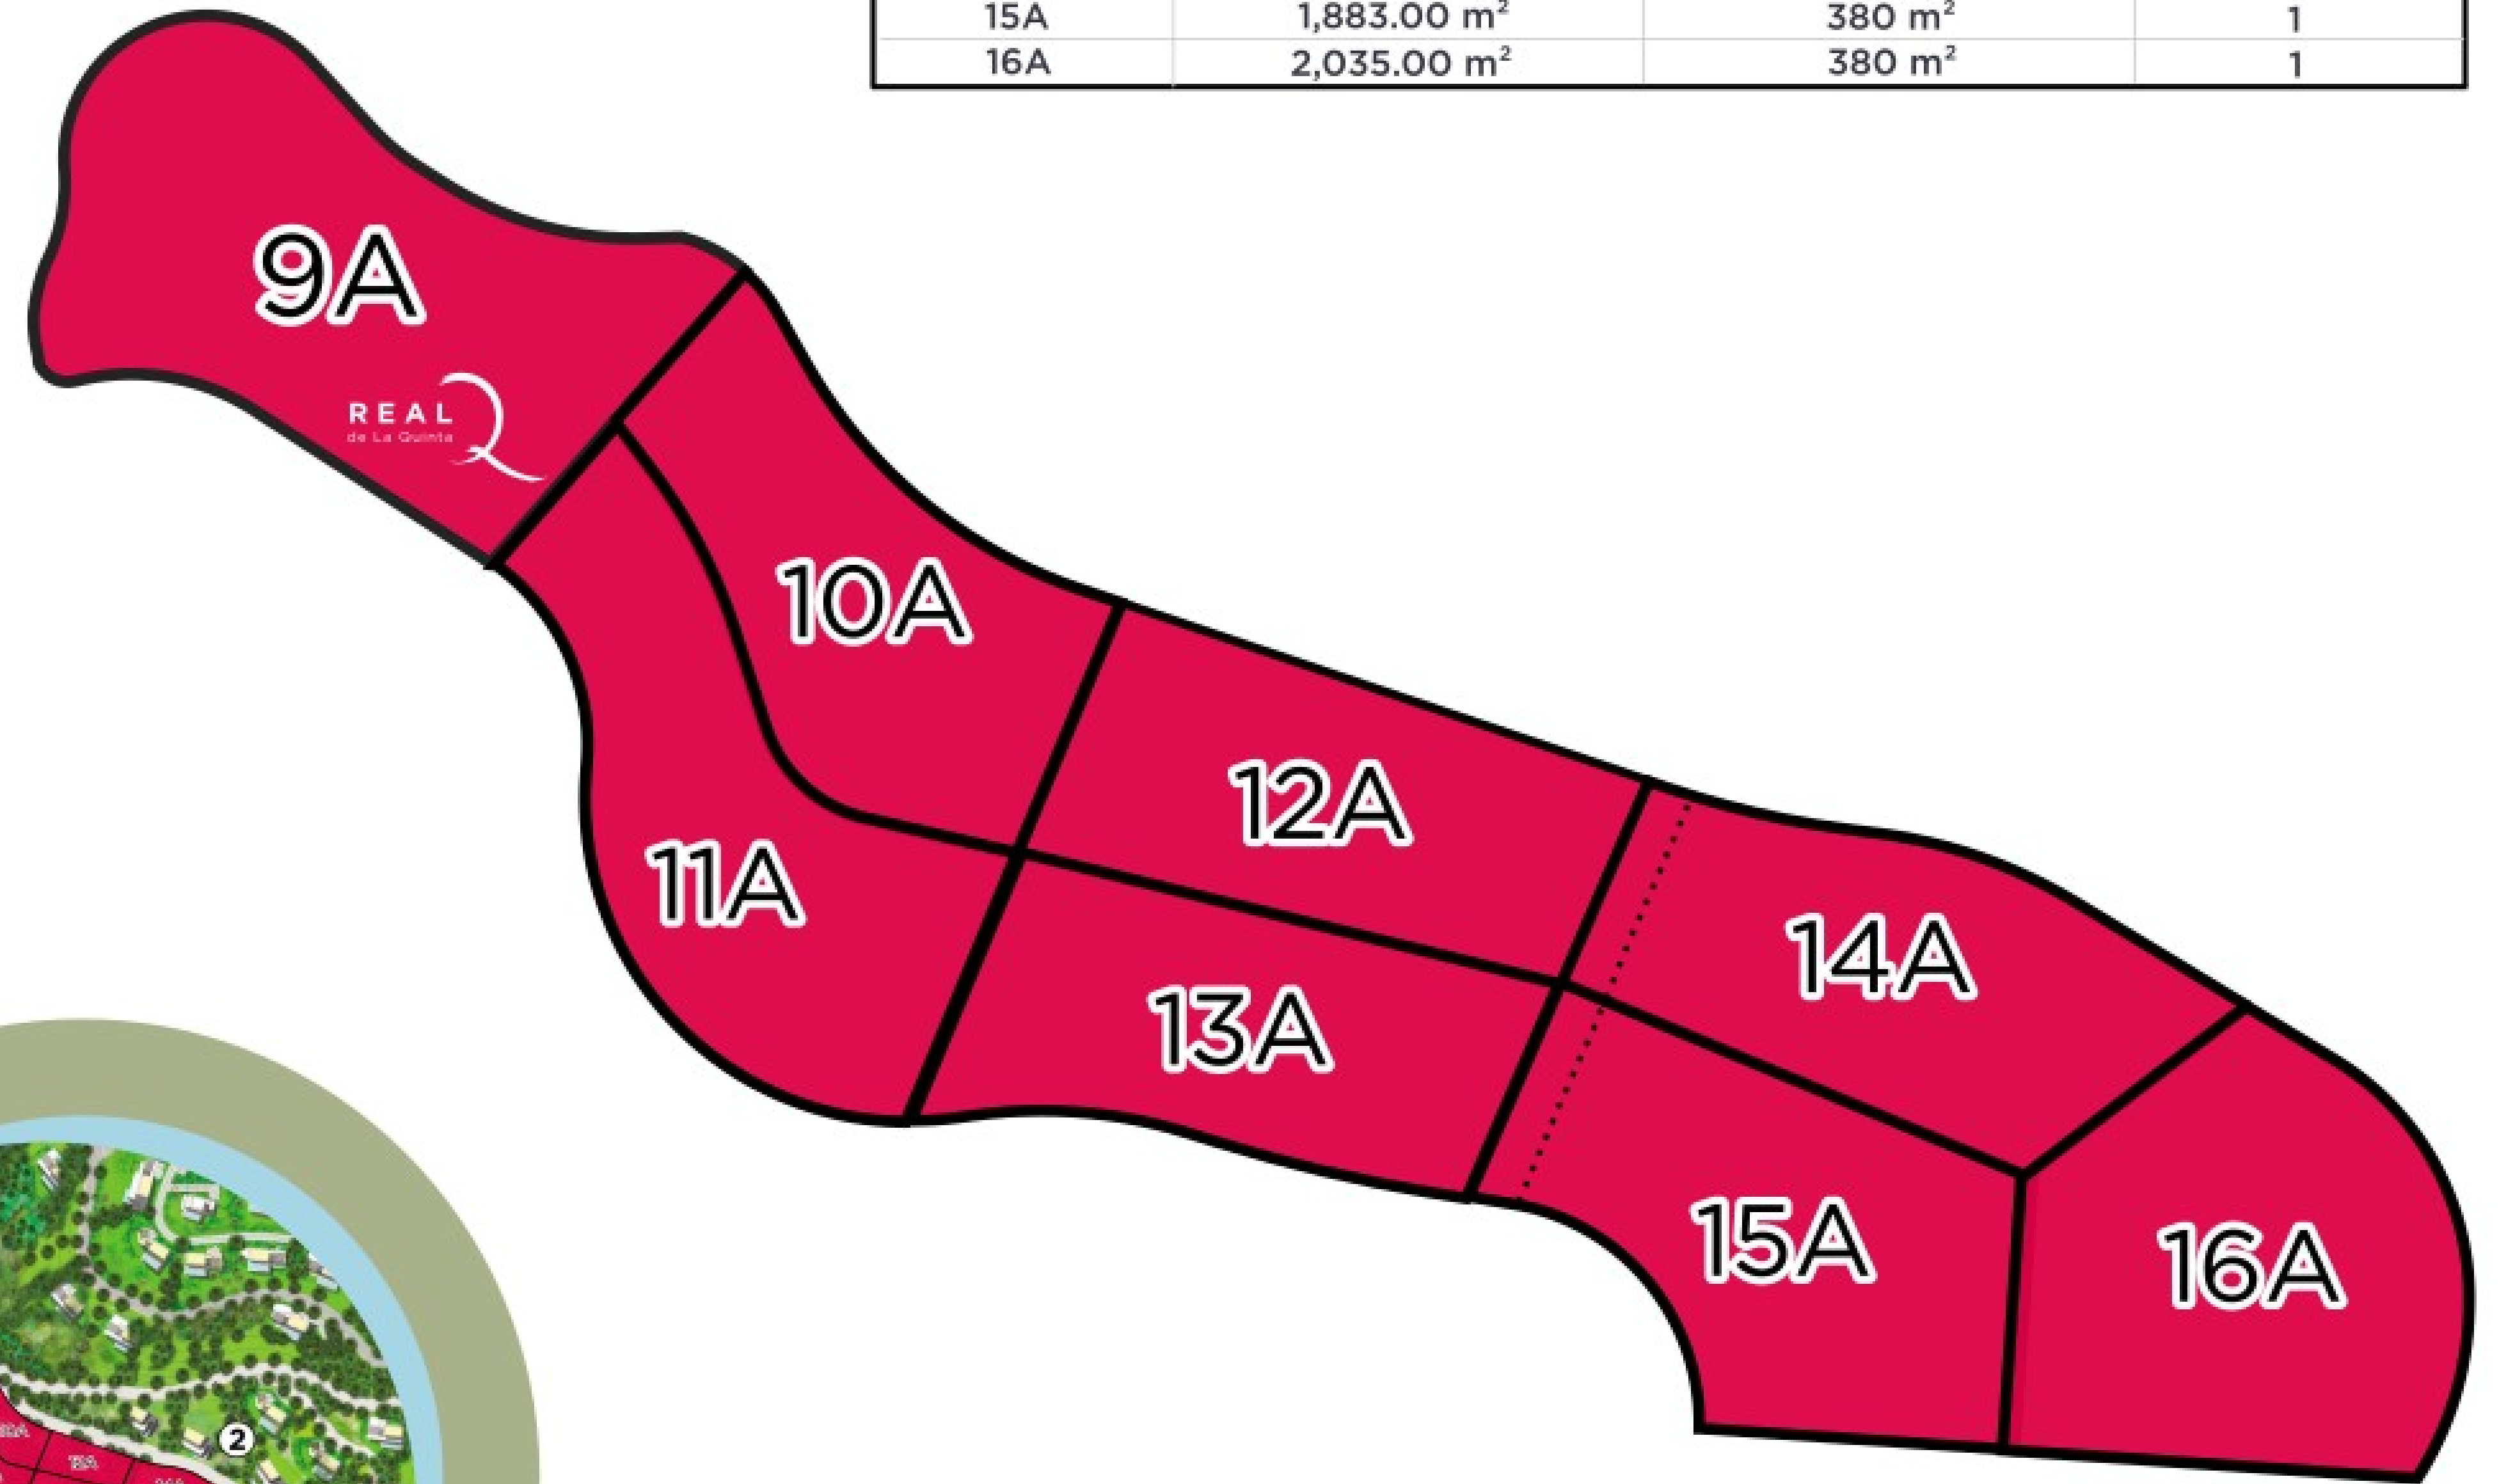

MASTER PLAN

- ① Apartments | Apartamentos
- ② Villas
- ③ Hotel
- ④ El Lago Club
- ⑤ El Golf del Lago

Plot/Parcela	Total area/Superficie	Floor area/Edificabilidad	Nº houses/Nº viv
9A	2,386.00 m ²	380 m ²	2
10A	1,639.00 m ²	380 m ²	1
11A	1,880.00 m ²	380 m ²	1
12A	1,636.00 m ²	380 m ²	1
13A	1,622.00 m ²	380 m ²	1
14A	1,826.00 m ²	380 m ²	1
15A	1,883.00 m ²	380 m ²	1
16A	2,035.00 m ²	380 m ²	1

.....	Easements
.....	Servidumbres